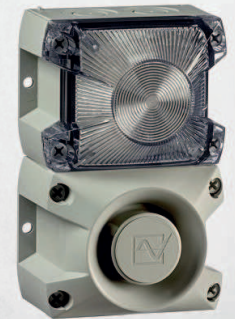

110 dB(A) - 10/15 J

105 dB(A) - 5/10 J

100 dB(A) - 5 J

PATROL & PYRA

SIRENE, LUCI E COMBO.
IL MEGLIO DELL'INGEGNERIA PER
IL MASSIMO DEL RISULTATO.

PA 20

SIRENA 120dB(A)

SIRENE CERTIFICATE EN 54-3, UL, GOST, MED, GL, GARANTITE 10 ANNI:

- Alte prestazioni con un'ottima penetrazione degli ostacoli e notevole riduzione delle unità necessarie
- Più di 100 toni diversi, alcuni certificati EN 54-3
- Possibilità di gestire con una sirena più stadi di allarme e di selezionare il tono dall'esterno
- Alloggiamento antiurto IK08, protezione elevata IP 66 e ampio range di temperatura di esercizio -40 / +55°C rendono il prodotto installabile anche negli ambienti più rigidi
- Disponibile in diverse alimentazioni
- Montaggio sicuro senza possibilità di errore

PA X-1-05

SIRENA 100dB(A) +
LUCE FLASH 5 J

SEGNALATORI COMBINATI ACUSTICO-VISIVI COMPATTI:

- Segnalatori combinati dal corpo compatto: 109,5 x 172,4 x 80,6 mm
- Un'unica sorgente di allarme per un effetto maggiormente omogeneo
- Ideali per installazione a parete o a soffitto
- Sirena certificata EN 54-3 + luce certificata EN 54-23 in Categoria Open
- Calotte intercambiabili disponibili in 7 colori
- Il vantaggio dei due elementi combinati è assicurato: oltre alla lunghissima durata operativa, è coperto da 10 anni di garanzia

L'ampia gamma di penetrazione sonora e copertura luminosa, garantisce la compatibilità con le innumerevoli applicazioni industriali.

Il corpo del prodotto è disponibile nelle versioni rosso, grigio e bianco.