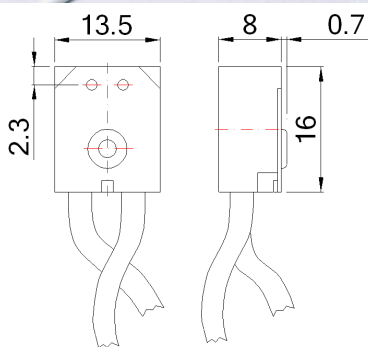

Portalampane bassa tensione
Low voltage lampholders

- G4
- 4A 24V
- 250°C
- 90/250°C
- IP20
-

A60

Corpo PPS, isolante in mica, fissaggio con viti, lunghezza e tipo cavo su richiesta.

Housing PPS, mica cover plate, screw fixing, alternative wire quality and length on special request.

Portalampane bassa tensione
Low voltage lampholders

- G4
- 4A 24V
- 250°C
- 90/250°C
- IP20
-

A62

Corpo PPS, isolante in mica, lunghezza e tipo cavo su richiesta.

Housing PPS, mica cover plate, alternative wire quality and length on special request.

- G4
- 4A 24V
- 250°C
- 90/250°C
- IP20
-

A61

Corpo PPS, isolante in mica, lunghezza e tipo cavo su richiesta.

Housing PPS, mica cover plate, alternative wire quality and length on special request.

- G4
- 4A 24V
- 240°C
- 90/250°C
- IP20
-
-
-

A70

Corpo PPS, doppio contatto, lunghezza e tipo cavo su richiesta.

Housing PPS, two points contact, alternative wire quality and length on special request.