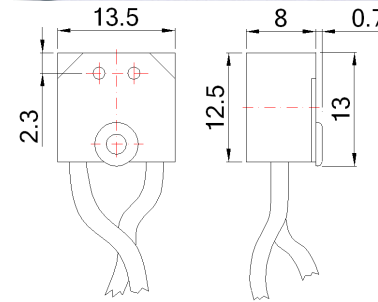

Portalampane bassa tensione
Low voltage lampholders

- G4
- 4A 24V
- 250°C
- 90/250°C
- IP20
-

A60

Corpo PPS, isolante in mica, fissaggio con viti, lunghezza e tipo cavo su richiesta.

Housing PPS, mica cover plate, screw fixing, alternative wire quality and length on special request.

Portalampane bassa tensione
Low voltage lampholders

- G4
- 4A 24V
- 250°C
- 90/250°C
- IP20
-

A62

Corpo PPS, isolante in mica, lunghezza e tipo cavo su richiesta.

Housing PPS, mica cover plate, alternative wire quality and length on special request.

- G4
- 4A 24V
- 250°C
- 90/250°C
- IP20
-

A61

Corpo PPS, isolante in mica, lunghezza e tipo cavo su richiesta.

Housing PPS, mica cover plate, alternative wire quality and length on special request.

- G4
- 4A 24V
- 240°C
- 90/250°C
- IP20
-
-
-

A70

Corpo PPS, doppio contatto, lunghezza e tipo cavo su richiesta.

Housing PPS, two points contact, alternative wire quality and length on special request.