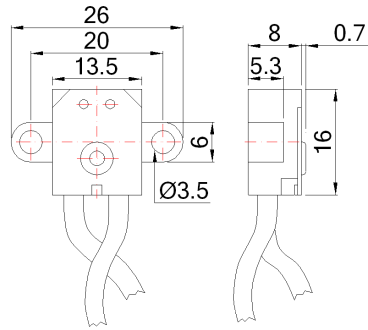

Portalampane bassa tensione
Low voltage lampholders

- G4
- 4A 24V
- 250°C
- 90/250°C
- IP20
-

A60

Corpo PPS, isolante in mica, fissaggio con viti, lunghezza e tipo cavo su richiesta.

Housing PPS, mica cover plate, screw fixing, alternative wire quality and length on special request.

Portalampane bassa tensione
Low voltage lampholders

- G4
- 4A 24V
- 250°C
- 90/250°C
- IP20
-

A62

Corpo PPS, isolante in mica, lunghezza e tipo cavo su richiesta.

Housing PPS, mica cover plate, alternative wire quality and length on special request.

- G4
- 4A 24V
- 250°C
- 90/250°C
- IP20
-

A61

Corpo PPS, isolante in mica, lunghezza e tipo cavo su richiesta.

Housing PPS, mica cover plate, alternative wire quality and length on special request.

- G4
- 4A 24V
- 240°C
- 90/250°C
- IP20
-
-
-

A70

Corpo PPS, doppio contatto, lunghezza e tipo cavo su richiesta.

Housing PPS, two points contact, alternative wire quality and length on special request.