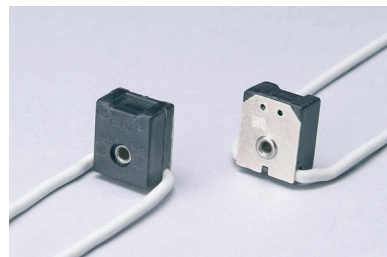

Portalampane bassa tensione
Low voltage lampholders

- G4
- 4A 24V
- 250°C
- 90/250°C
- IP20
-

A60

Corpo PPS, isolante in mica, fissaggio con viti, lunghezza e tipo cavo su richiesta.

Housing PPS, mica cover plate, screw fixing, alternative wire quality and length on special request.

Portalampane bassa tensione
Low voltage lampholders

- G4
- 4A 24V
- 250°C
- 90/250°C
- IP20
-

A62

Corpo PPS, isolante in mica, lunghezza e tipo cavo su richiesta.

Housing PPS, mica cover plate, alternative wire quality and length on special request.

- G4
- 4A 24V
- 250°C
- 90/250°C
- IP20
-

A61

Corpo PPS, isolante in mica, lunghezza e tipo cavo su richiesta.

Housing PPS, mica cover plate, alternative wire quality and length on special request.

- G4
- 4A 24V
- 240°C
- 90/250°C
- IP20
-
-
-

A70

Corpo PPS, doppio contatto, lunghezza e tipo cavo su richiesta.

Housing PPS, two points contact, alternative wire quality and length on special request.