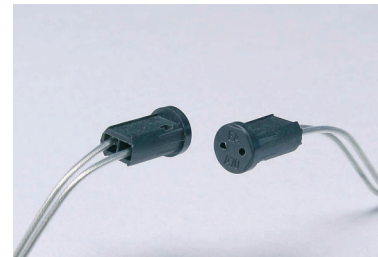

Portalampane bassa tensione
Low voltage lampholders

- G4
- 4A 24V
- 250°C
- 90/250°C
- IP20
-

A60

Corpo PPS, isolante in mica, fissaggio con viti, lunghezza e tipo cavo su richiesta.

Housing PPS, mica cover plate, screw fixing, alternative wire quality and length on special request.

Portalampane bassa tensione
Low voltage lampholders

- G4
- 4A 24V
- 250°C
- 90/250°C
- IP20
-

A62

Corpo PPS, isolante in mica, lunghezza e tipo cavo su richiesta.

Housing PPS, mica cover plate, alternative wire quality and length on special request.

- G4
- 4A 24V
- 250°C
- 90/250°C
- IP20
-

A61

Corpo PPS, isolante in mica, lunghezza e tipo cavo su richiesta.

Housing PPS, mica cover plate, alternative wire quality and length on special request.

- G4
- 4A 24V
- 240°C
- 90/250°C
- IP20
-
-
-

A70

Corpo PPS, doppio contatto, lunghezza e tipo cavo su richiesta.

Housing PPS, two points contact, alternative wire quality and length on special request.