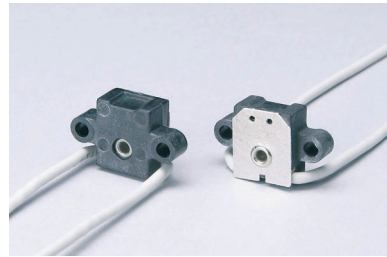

Portalampane bassa tensione
Low voltage lampholders

- G4
- 4A 24V
- 250°C
- 90/250°C
- IP20
-

A60

Corpo PPS, isolante in mica, fissaggio con viti, lunghezza e tipo cavo su richiesta.

Housing PPS, mica cover plate, screw fixing, alternative wire quality and length on special request.

Portalampane bassa tensione
Low voltage lampholders

- G4
- 4A 24V
- 250°C
- 90/250°C
- IP20
-

A62

Corpo PPS, isolante in mica, lunghezza e tipo cavo su richiesta.

Housing PPS, mica cover plate, alternative wire quality and length on special request.

- G4
- 4A 24V
- 250°C
- 90/250°C
- IP20
-

A61

Corpo PPS, isolante in mica, lunghezza e tipo cavo su richiesta.

Housing PPS, mica cover plate, alternative wire quality and length on special request.

- G4
- 4A 24V
- 240°C
- 90/250°C
- IP20
-
-
-

A70

Corpo PPS, doppio contatto, lunghezza e tipo cavo su richiesta.

Housing PPS, two points contact, alternative wire quality and length on special request.