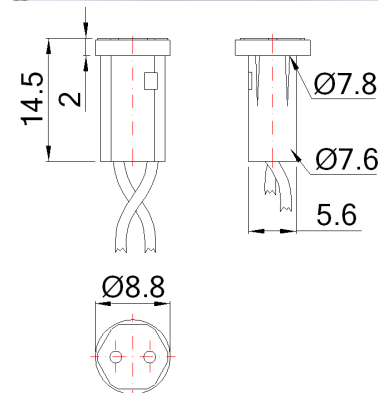

Portalampane bassa tensione
Low voltage lampholders

- G4
- 4A 24V
- 250°C
- 90/250°C
- IP20
-

A60

Corpo PPS, isolante in mica, fissaggio con viti, lunghezza e tipo cavo su richiesta.

Housing PPS, mica cover plate, screw fixing, alternative wire quality and length on special request.

Portalampane bassa tensione
Low voltage lampholders

- G4
- 4A 24V
- 250°C
- 90/250°C
- IP20
-

A62

Corpo PPS, isolante in mica, lunghezza e tipo cavo su richiesta.

Housing PPS, mica cover plate, alternative wire quality and length on special request.

- G4
- 4A 24V
- 250°C
- 90/250°C
- IP20
-

A61

Corpo PPS, isolante in mica, lunghezza e tipo cavo su richiesta.

Housing PPS, mica cover plate, alternative wire quality and length on special request.

- G4
- 4A 24V
- 240°C
- 90/250°C
- IP20
-
-
-

A70

Corpo PPS, doppio contatto, lunghezza e tipo cavo su richiesta.

Housing PPS, two points contact, alternative wire quality and length on special request.