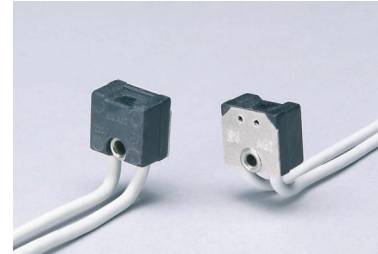

Portalampane bassa tensione
Low voltage lampholders

- G4
- 4A 24V
- 250°C
- 90/250°C
- IP20
-

A60

Corpo PPS, isolante in mica, fissaggio con viti, lunghezza e tipo cavo su richiesta.

Housing PPS, mica cover plate, screw fixing, alternative wire quality and length on special request.

Portalampane bassa tensione
Low voltage lampholders

- G4
- 4A 24V
- 250°C
- 90/250°C
- IP20
-

A62

Corpo PPS, isolante in mica, lunghezza e tipo cavo su richiesta.

Housing PPS, mica cover plate, alternative wire quality and length on special request.

- G4
- 4A 24V
- 250°C
- 90/250°C
- IP20
-

A61

Corpo PPS, isolante in mica, lunghezza e tipo cavo su richiesta.

Housing PPS, mica cover plate, alternative wire quality and length on special request.

- G4
- 4A 24V
- 240°C
- 90/250°C
- IP20
-
-
-

A70

Corpo PPS, doppio contatto, lunghezza e tipo cavo su richiesta.

Housing PPS, two points contact, alternative wire quality and length on special request.