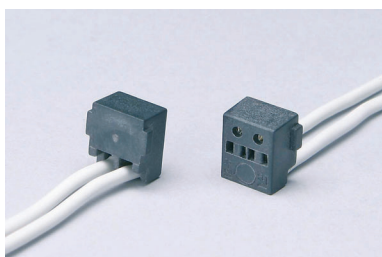

## Portalampane bassa tensione Low voltage lampholders

### A20

Corpo PPS, doppio contatto, lunghezza e tipo cavo su richiesta.

Housing PPS, two points contact, alternative wire quality and length on special request.

### A21

Corpo PPS, doppio contatto, lunghezza e tipo cavo su richiesta.

Housing PPS, two points contact, alternative wire quality and length on special request.