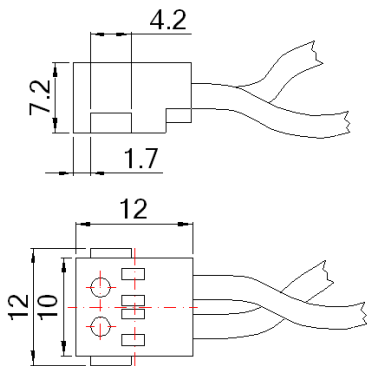

## Portalampane bassa tensione Low voltage lampholders

### A20

Corpo PPS, doppio contatto, lunghezza e tipo cavo su richiesta.

Housing PPS, two points contact, alternative wire quality and length on special request.

### A21

Corpo PPS, doppio contatto, lunghezza e tipo cavo su richiesta.

Housing PPS, two points contact, alternative wire quality and length on special request.