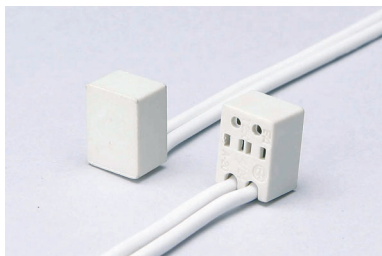

## Portalampane bassa tensione Low voltage lampholders

### A20

Corpo PPS, doppio contatto, lunghezza e tipo cavo su richiesta.

Housing PPS, two points contact, alternative wire quality and length on special request.

### A21

Corpo PPS, doppio contatto, lunghezza e tipo cavo su richiesta.

Housing PPS, two points contact, alternative wire quality and length on special request.